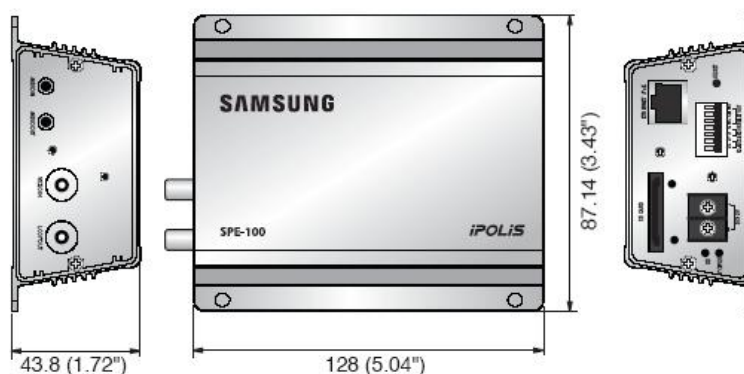

IP Transmitter

Technische Daten

Netzwerkprotokoll	IPv4: TCP/IP, UDP/IP, RTP(UDP), RTP(TCP), RTSP, NTP, HTTP, HTTPS, SSL, DHCP, FTP, SMTP, ICMP, IGMP, SNMPv1, v2c/v3(MIB-2), ARP, DNS, DDNS, ONVIF IPv6: TCP/IP, HTTP, HTTPS, SSL, DHCP
UPnP	Unterstützt automatische Netzwerkkonfiguration
Netzwerkstreaming	TCP, UDP (Unicast, Multicast)
Audiokompression	G.711 u-law, Bi-Directional
Schnittstelle(n)	RS-485
S/N/Z Steuerung	Schwenken, Neigen, Zoomen, Kamera OSD, Voreinstellungen setzen und aufrufen
IP Einrichter	IP Installer Anwendung für alle Samsung IP Geräte
Software Upgrade	Firmware Upgrade über Web Browser
Login Zugangsebenen	Gast, Administrator, Bediener
Aufzeichnung	SD Kartenslot für interne Aufzeichnung
DDNS	Unterstützt Samsung DDNS und andere DDNS Server
Betriebstemperatur	0°C ~ +50°C
Rel. Luftfeuchte	weniger als 90%
Versorgungsspannung	12 VDC / PoE
Leistungsaufnahme	4 W
Abmessungen B*H*T	128 x 43,8 x 87,14 mm

Abmessungen

Änderungen oder Irrtum vorbehalten

Stand 08/2011